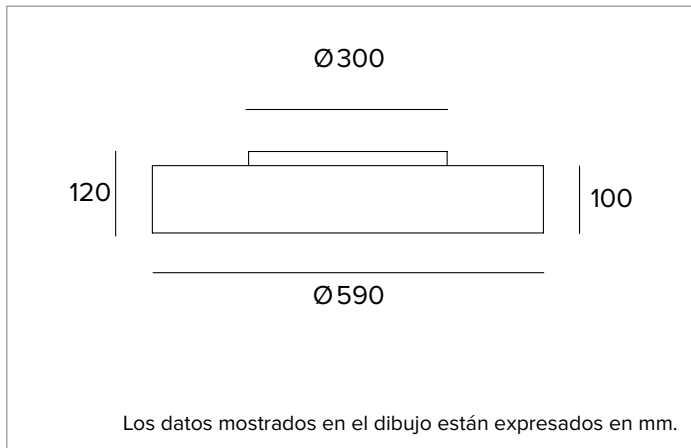

1T6202EL | THREESIXTY

Luminaria LED circular para instalaciones suspendidas

		3000K	H(m)	D(m)	Emax(lx)
		Ra80		92°	
		Fixture Power	54W	1	2.07
		Source Flux	7692lm	2	4.15
		Fixture Flux	6055lm	3	6.22
		Efficacy	112lm/W	4	8.29
TS1020	I _{max} =226cd/klm	I _{max}	1740cd	5	10.36

Rf: 82,9

Rg: 97

CCT nominal: 3000K

SDCM: 3

Duración útil (L80/B10): >50000h tq +25°C

CARACTERÍSTICAS LUMINOTÉCNICAS

Versión UGR Directa/Indirecta: Difusor inferior microprismático de PMMA transparente y filtro difusor. Emisión indirecta difusa con lámpara de LED Chip On Board UGR<19 y L65<3000 cd/m² (EN-12464).

Emisión: UP-DOWN UGR

Eficiencia óptica: 79%

Flujo luminaria: 6055lm

Rendimiento luminoso: 112lm/W

Seguridad fotobiológica: Conforme al grupo de riesgo RG1 (Riesgo Bajo)

CARACTERÍSTICAS MECÁNICAS

Cuerpo de aluminio extruido calandrado.

Color y acabado: Negro profundo

Dimensiones: D=590mm

Peso: 8,2Kg

Grado de protección: IP20 para la parte encastrada

Grado de protección: IP40 para la parte vista

CARACTERÍSTICAS ELÉCTRICAS

Alimentación integrada electrónica ON-OFF. Paquete Emergencia disponible bajo petición. Equipado con conector rápido para la conexión a la red.